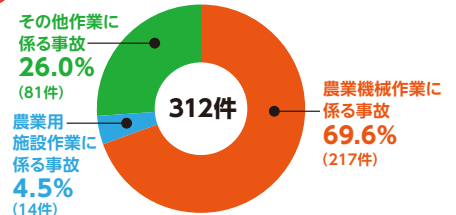

農業リスク診断活動開始!! 農業者の皆さまのお宅にお伺いします

JAグループは
「いざ」というときの安心を
お届けします

JAグループでは、農業者の皆さまに安心して事業を営んでいただくために、農業を取り巻くリスクや
その対策をご確認いただけるよう、「**農業リスク診断活動**」を実施しています。

【農業を営むうえでのリスクとは…例えば】

左記のようなリスクは代表的なものです、他にも「**農作業中の死傷**」など
様々なリスクが存在しています。

農作業中に
トラクターで
転倒した

自然災害で
農作業場が倒壊した

草刈中に石を飛ばし
車を傷つけた

出典：農林水産省「農作業死傷事故調査」「農林業センサス」「農業構造動態調査」
厚生労働省「死亡災害報告」「労働力調査」警察庁交通局「交通事故の発生状況」

！農作業中の要因別死亡事故発生状況

出典：農林水産省「平成28年に発生した農作業死傷事故の概要」

お問い合わせはお近くのJA窓口へ 担当の職員がお伺いします