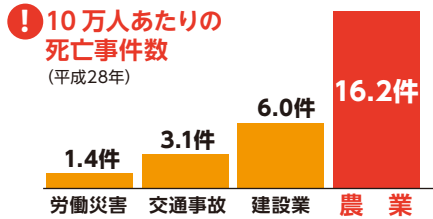

出典：農林水産省「農作業死傷事故調査」「農林業センサス」「農業構造動態調査」
厚生労働省「死亡災害報告」「労働力調査」警察庁交通局「交通事故の発生状況」