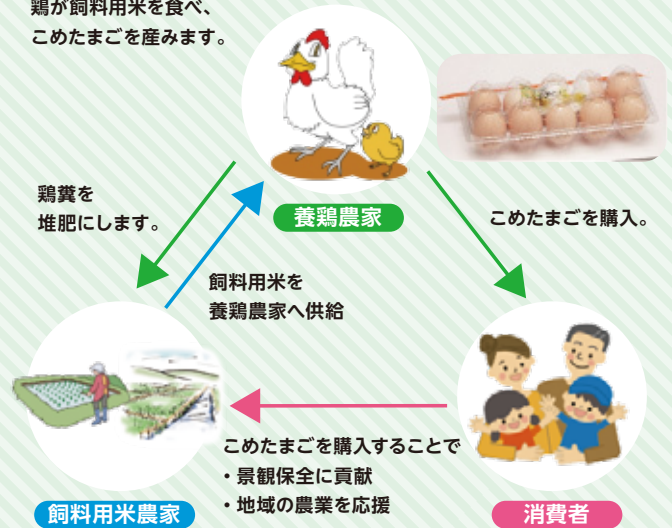

JA-SHIMANE | OUR ACTIVITIES

JA
自己改革
実践中

JAグループ島根

もっと近くに もっと一緒に

JAの各事業やキャンペーン、活動等をご紹介します。

しまね和牛のおいしさのひみつ知っていますか？

しまね和牛には
3つのおいしさの
ひみつがあります。

味 食感 脂

雑味が少なく、うま味が際立つ味わい、やわらかさを感じればほどなくジューシー。さらりとした脂はしつこさを感じさせません。

※写真はイメージです。

循環型農業に取り組んでいます!!

こめたまごを生産することにより循環型農業に取り組んでいます。

鶏が飼料用米を食べ、
こめたまごを産みます。

県内産牛乳のPR・消費拡大に取り組んでいます!

毎年6月1日の「世界牛乳の日」にあわせて、牛乳消費拡大の街頭PR活動を行っています。また、牛乳・乳製品を使うことで、食材本来の風味や特徴を損わずに減塩し、和食をより美味しく食べてもらえる「和乳食」の料理講習会を開催し、島根県産牛乳の消費拡大に取り組んでいます。

消費拡大大運動

乳和食の講演会及び料理講習会

しまね和牛を預かり、育てています!!

現在4地区本部(やすぎ、雲南、石見銀山・島根おおち)において3つのセンターにて管内の和牛繁殖事業振興を目的に、母牛・子牛預かり牛舎の整備を行い「畜産総合センター」を開設しています。

繁殖母牛、子牛の預かりによる飼育管理支援を行うことで管内生産頭数の拡大及び生産者の所得増大に繋がります。

平成29年度に完成した県央地区畜産総合センター
(繁殖母牛34頭+子牛48頭規模)

JA 農業 ことば辞典

JAグループ
サポーター 林修

「トレーサビリティ」ってなに？

生産から消費まで、食品がたどってきた経路が分かることです。

多くの食品は、生産や加工、流通、小売などさまざまな場所や過程を経て届けられます。それぞれの事業者が入荷と出荷を記録することで、生産から消費までの食品の動きを調べられる仕組みが「トレーサビリティ」です。

これによって、食品が信頼できる流通経路をたどってきたかどうかを確認できるので、安心ですね。