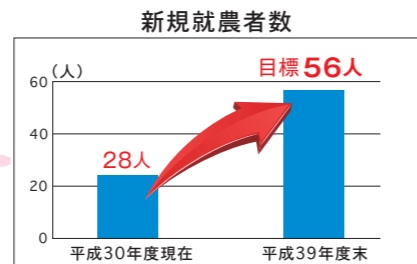

① 農業者の所得増大 ・ ② 農業生産の拡大 ・ ③ 地域の活性化

①「はつらつ農業塾」で農業の担い手を育成 ②

農業従事者の高齢化にともなう農業生産の縮小や、後継者不足による農地の遊休化に歯止めをかけることを目的として、平成20年から、一宮市・稲沢市と共同で「はつらつ農業塾」を運営し、農業の担い手の育成に取り組んでいます。

地域農業の将来を担う
農業者を育成！

塾生にトラクターの操作方法を教えるJA職員(左)

今後の目標
新規就農者の増加

JA愛知西は、技術指導、情報提供、販路拡大、資金相談などの様々な角度から、組合員の営農を全力でサポートします。

お問い合わせ先
農産部地域振興課
TEL 0587-36-3326

平成30年度 卒業生
フレッシュ農家さん

大森 泰佑さん(27)
稲沢市平和町在住

目標は、規模拡大！

平成28年に「はつらつ農業塾」の担い手育成コースに入塾しました。卒業後は、約80aの圃場でナスやブロッコリーを栽培しています。農業経営は、初期投資の資金準備や、作業が天候に左右されるなどとても大変ですが、先輩農家の方のお力添えやJAのサポートを受けながら、栽培面積を1haまで拡大し、共に農業を営む仲間と一緒に地域農業を盛り上げていきたいです。