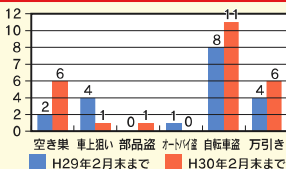

小郡警察署ニュース

小郡警察署管内の犯罪及び交通事故の発生状況

[2月未現在] ※( )は、前年同月比を示す

- ○**刑法犯発生状況** **78件(+16件)**
- ○**負傷を伴う交通事故発生状況**
  発生件数 64件(+21件)
  死者数 1人(+1人)
  傷者数 76人(+15人)

恐喝容疑で暴力団幹部逮捕!

!! 暴排ローラーから逮捕へ至る !!

小郡署は平成30年2月27日、指定暴力団道に会系幹部を恐喝容疑で逮捕しました。被疑者は、平成28年7月下旬ころから8月下旬ころまでの間、小郡市の飲食店経営の40代男性に対し、「小郡は俺が面倒見てるから」などとみかじめ料目的で金銭を要求し、平成28年11月から平成29年11月までの間、合計13会にわたり現金合計39万円を脅したものです。この事件は、平成29年10月から12月にかけて、小郡署が管内の社交飲食店に対する「暴排ローラー(暴力団排除ローラー作戦)」を実施した結果、被害者から情報を得ることができ、恐喝事件として逮捕に至りました。

暴力団などから不当な要求を受けた場合は、被害拡大防止のために、早い段階で警察に届けましょう! ひとりで悩まずに、まずは相談!

平成30年度福岡県警察官募集

平成30年度第1回福岡県警察官採用試験のご案内

- [受付期間] 4月2日(月)～4月23日(月)
- [第1次試験日] 5月13日(日)
- [お問い合わせ] 福岡県警察警務課採用センター
  ☎092-622-0700 (直通)
  県警ホームページ <http://www.police.pref.fukuoka.jp>

福岡を守る! 強い気持ちを持った、あなたの挑戦を待っています。!

小郡警察署 ☎0942-73-0110
福岡県警ホームページ <http://www.police.pref.fukuoka.jp>
警察相談専用電話 #9110(全国共通)

JAみい 新商品のお知らせ

まるごと大豆飲料

九州産の「ふくゆたか」大豆をまるごと絞りました。通常の豆乳では取り除かれる「おから」をそのまま含んだ「まるごと豆乳飲料」です。

1本 1000ml
1ケース(6本入) **1,417円**