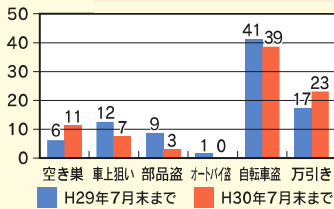

小郡警察署ニュース

管内の犯罪・交通事故の発生状況

【7月末現在】
※( )は、前年同月比を示す
○刑法犯発生状況
224件(+7件)
○交通事故(人身事故)発生状況
発生件数 181件(+8件)
死者数 3人(+1人)
負傷者数 210人(-5人)

青色防犯パトロール連絡会 (青パトサミット)の開催

7月26日、青色防犯パトロール隊24団体の代表者の方々による「青色防犯パトロール連絡会(青パトサミット)」を開催しました。今回は、新潟県において発生した女児殺害事件等を踏まえ、警察や自治体と青パト防犯パトロール隊がこれまで以上に連携を強化し、地域における子どもの犯罪被害防止対策の更なる推進を図るため開催したものです。連絡会には、防犯協会会長(小郡市長)、同副会長(大刀洗町長)等も出席し、参加者全員で今後の連携強化を確認しました。

高齢者の道路横断中の交通死亡事故多発! ～今年に入りすでに3件発生～

- ●早朝や夜間に外出するときは
  - ・反射材を身に付ける
  - ・明るい色の服を着る
- ●道路を横断するときは
  - ・必ず横断歩道を渡る
  - ・「止まって、見て、待って渡る」

を実践しましょう!

小郡警察署 ☎0942-73-0110

小郡警察署ホームページに各種情報を掲載中!『小郡警察署』で検索を!

九州 やつしろ全国花火大会

第31回

日帰りバスツアー

平成30年 10月20日(土) 旅行代金 11,800円 (大人お一人様)

旅行実施日

【旅行行程】

出発 JA各地 (高速道路) 八代南IC 12:30~13:15

目的地 八代地区、高梁地区 15:30

帰路 JA各地 (高速道路) 23:30~24:30

入場券: 貸切バス 観光マター: 入場観覧 土産店

【参加費の含まれる内容】

- ■夕食(お弁当・お茶)・八代地区見学(使える5000円クーポン券・大会プログラム・種別券が旅行代金に含まれています!)
- ■募集人員: 120名(最少催行人員30名)
- ■募集締切: 平成30年10月5日(金)
- ■添乗員: 同行し旅程管理業務を行います
- ■申込金: 6,000円(旅行代金に充当)
- ■食事条件: 夕食(お弁当・お茶付)
- ■利用交通機関: 西鉄バス久留米、八女観光バス

写真提供: (一社)DMOやつしろ

【旅行条件】(要約)
※詳しい旅行条件を説明した書面をお渡ししますので、事前にご確認の上、お申込み下さい。
※お客様の状況によっては、当初の手配内容に含まれていない特別な配慮、措置が必要となる可能性があります。詳細は「旅行取引条件説明書面」の「3.お申込み条件」を確認のうえ、特別な配慮・措置が必要となる可能性がある方は、ご相談させていただきますので、必ずお申し出ください。

お問い合わせ先 旅行センター ☎(0942)73-4198

水瓶座 (1/20~2/18)

文句が多く、トラブルメーカーになりやすい暗示。悪いところではなく、長所に目を向けて。玄関掃除で開運を