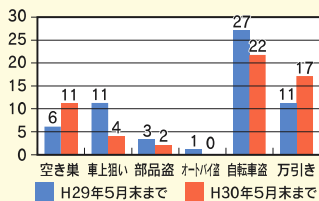

小郡警察署ニュース

小郡警察署管内の犯罪及び交通事故の発生状況

[5月未現在] ※ ( ) は、前年同月比を示す

- ○**刑法犯発生状況**
  167件 (+16件)
- ○**負傷を伴う交通事故発生状況**
  発生件数 145件 (+29件)
  死者数 2人 (+2人)
  傷者数 178人 (+29人)

交通死亡事故発生!

自転車で道路横断中の高齢者と自動車衝突

**高齢者は左右の安全確認を!
ドライバーは、高齢者に配慮した優しい運転を!**

平成30年5月16日(水)午後4時45分ころ、大刀洗町大字下高橋の県道において、自転車で道路横断中の高齢者と普通貨物自動車と衝突し、自転車に乗っていた高齢者が死亡する事故が発生しました。小郡警察署管内では、今年に入り2件の交通死亡事故が発生し、いずれも高齢者の方が道路横断中の事故に遭われています。

ドライバーの皆さんは、歩行者や自転車を見かけたときは、速度をおとし、特に横断歩道を渡る歩行者がいる場合は、必ずその手前で一時停止するなど、歩行者に配慮した優しい運転をお願いします。また、高齢者の方は、ご自身の身体能力や認知機能を自覚していただき、道路を横断する際は、必ず止まって左右の安全を確認するようお願いいたします。

小郡警察署 ☎0942-73-0110
福岡県警ホームページ <http://www.police.pref.fukuoka.jp>
警察相談専用電話 #9110(全国共通)

腹部超音波検診のご案内

- ■**検診日** ○平成30年9月12日(水)
  - ・8:30～10:00 小郡中央支店
  - ・10:30～12:00 大刀洗中央支店○平成30年9月13日(木)
  - ・8:30～10:00 大刀洗中央支店
  - ・10:30～12:00 小郡中央支店