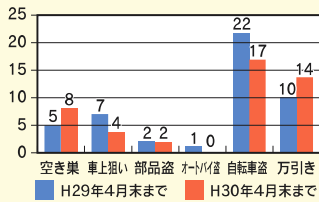

小郡警察署ニュース

小郡警察署管内の犯罪及び交通事故の発生状況

[4月末現在] ※( )は、前年同月比を示す

- ○**刑法犯発生状況**
  133件(+12件)
- ○**負傷を伴う交通事故発生状況**
  発生件数 119件(+33件)
  死者数 1人(+1人)
  傷者数 145人(+37人)

恐喝容疑で暴力団組長ら3人を逮捕!

小郡署は平成30年4月10日、指定暴力団道仁会系組長ら3人を恐喝容疑で逮捕しました。3人は平成27年10月末頃、飲食店経営の男性に対し「月3万は払ってもらおう」などと脅し、平成28年11月頃から平成29年10月までの間、合計23回にわたり、現金合計69万円を脅しとったものです。

この事件は、昨年10月から実施している『暴力団排除ローラー作戦(暴排ローラー)』により、被害者から情報を得ることができ、今回の逮捕に至りました。

暴力団などから不当な要求を受けた場合は、被害拡大防止のために、早い段階で警察に届出をしましょう! ひとりで悩まずに、まずは相談!

小郡警察署 ☎0942-73-0110
福岡県警ホームページ <http://www.police.pref.fukuoka.jp>
警察相談専用電話 #9110(全国共通)

佐賀空港発着FDA直行便で行く

利尻島,礼文島,宗谷・稚内 日本最北端の旅 3日間

ご旅行日程 (平成30年)

8月17日(金)~19日(日)

ご旅行代金

158,000円 (概算)

(2名1室利用/3,500円追加)
※2名1部屋希望の方はリクエスト受付となります

- ○食事/朝食2回、昼食3回、夕食2回
- ○添乗員/同行して旅程業務管理を行います
- ○宿泊予定地/1日目 礼文島内 三井観光ホテル又は同等クラス(男女別相部屋)
- 2日目 稚内市内 ANAクラウンプラザ稚内(ツイン又はトリプル)

ツアーのおすすめポイント!

- 定期利用の場合、4泊5日の必要な行程をチャーター便利により、2泊3日で実現しました
- 近くて混雑の少ない「佐賀空港発着」なので、安心便利です
- 長距離バスの移動も少なく稚内まで片道約2時間30分! お身体に負担の少ないツアーです
- 夏でも涼しい最果ての地へご案内。平均気温20℃と過ごしやすい利尻島・礼文島の観光付き!

日付	行程	宿泊	食事
8/17	佐賀空港発着FDA直行便で利尻島へ。利尻島内観光(利尻大寺、利尻神社、利尻岬)。	利尻島内	朝食2回、昼食3回、夕食2回
8/18	利尻島内観光(利尻大寺、利尻神社、利尻岬)。	利尻島内	朝食2回、昼食3回、夕食2回
8/19	利尻島内観光(利尻大寺、利尻神社、利尻岬)。	利尻島内	朝食2回、昼食3回、夕食2回

お問い合わせ先 旅行センター ☎(0942)73-4198

水瓶座 (1/20~2/18)

レジャー運が活性化。気の合う仲間たちとにぎやかに過ごせば、より刺激的なひとときに。創作活動にも幸運あり