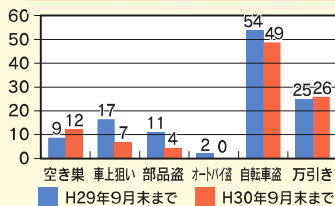

### 管内の犯罪・交通事故の発生状況

[9月末現在]  
※( )は、前年同月比を示す  
○**刑法犯発生状況**  
276件(+3件)  
○**交通事故(人身事故)発生状況**  
発生件数 232件(+14件)  
死者数 3人(+1人)  
負傷者数 273人(+6人)