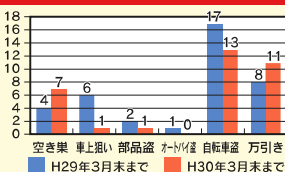

小郡警察署ニュース

小郡警察署管内の犯罪及び交通事故の発生状況

【3月末現在】※( )は、前年同月比を示す

- ○**刑法犯発生状況**
  109件(+13件)
- ○**負傷を伴う交通事故発生状況**
  発生件数 90件(+25件)
  死者数 1人(+1人)
  傷者数 110人(+26人)

警察官をかたる二重電話詐欺に注意!

本年4月、小郡市内において警察官を名乗る男から電話があり、「△△さん(息子の名前)はいらっしゃいますか。詐欺の犯人が持っていた個人情報に、息子さんの名前が載っていた。名前を削除するために、キャッシュカードの暗証番号を教えてください。」などといった内容で、個人情報を引き出す二重電話詐欺が多発しています。また、電話のほかにも昨年9月ごろから、架空請求ハガキ(右図参考)が多数郵送されています。

消費料金に関する訴訟最終告知のお知らせ
この際、ご連絡しましたのは、貴方の契約会社、もしくは運営会社側から契約不履行による民事訴訟として、訴状が提出された事を受けて告知致します。
管理費等(いわゆる訴訟取り下げ最終期日を経て訴訟を提起させていただきます。
また、このままご連絡なき場合は、原告側の主張が全面的に受理され、執行停止を命じられる下、給与等の差し押さえ及び、財産、不動産物の差し押さえを強制的に執行させていただきますので速断的執行による執行証書の交付を承諾していただく様お願い致します。
尚、訴訟取り下げなどのご相談につきましては、当局にて承っておりますので下記までお問い合わせください。
消費での過速となりましますのでプライバシー保護の為、ご本人様からご連絡いただきます様お願い申し上げます。
※取り下げ最終期日 平成30年
法務省管轄支庁 消費者訴訟告知センター
東京都千代田区霞が関
取り下げ等のお問い合わせ窓口 03-
受付時間 9:00~20:00(日、祝日除く)

注意点

- ◎警察官が暗証番号等を電話で聞くことはありません。
- ◎他人にキャッシュカード・通帳の暗証番号など教えてはいけません。
- ◎上記のような電話があった際は、警察署名、名前、連絡先を聞いて一度電話を切り、自分で電話帳等で電話番号を調べて、事実かどうか確認しましょう。
- ◎身に覚えのないハガキは、記載されている電話番号などへの連絡はしないように注意しましょう。

!! 不審・不安を感じたら警察や家族に相談しましょう !!

小郡警察署 ☎0942-73-0110
福岡県警ホームページ <http://www.police.pref.fukuoka.jp>
警察相談専用電話 #9110(全国共通)

野外焼却に注意!

久留米広域消防本部管内では、「たき火」と「火入れ」が原因とみられる火災が、平成28年中14件、平成29年中34件で、20件の増加となっています。

その要因は、風が強く、乾燥した日に行ったことや、消火の確認を十分にしないでその場を離れたりしたことです。

「空気の乾燥した日」や「風の強い日」の焼却は行わないでください。

野外焼却は 原則禁止されています!

風俗習慣上又は宗教上の行事を行うために必要な廃棄物の焼却、日常生活を営む上で通常行われる廃棄物の焼却であって軽微なものなど例外的に認められているものもあります。

火災とまぎらわしい煙等を発するおそれのある行為をするときは、あらかじめ、消防署に届出が必要です。禁止の例外として焼却を行う場合は、火災の危険が伴いますので次の事項に十分注意して行って下さい。

野外焼却の注意点

1. 風の強い日や空気の乾燥している時の焼却はやめましょう。
2. 焼却をする時は、必ず監視人を置きましょう。
3. 焼却をする時は、延焼しないよう周囲の可燃物を除去しましょう。
4. 消火の準備を必ず準備しましょう。(水バケツ、消火器など)
5. その場から離れたときは、火が完全に消えているかを確認しましょう。
6. 日の出から日没までに行いましょう。
7. 緊急に備えて消防への連絡方法を確認しておきましょう。

焼却後は、完全に火が消えたことを確認しましょう!

久留米広域消防本部 三井消防署
☎(0942)72-5101(代)