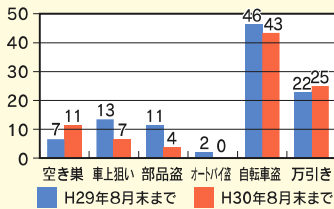

小郡警察署ニュース

管内の犯罪・交通事故の発生状況

[8月末現在]
※( )は、前年同月比を示す

- ○**刑法犯発生状況**
  256件(+13件)
- ○**交通事故(人身事故)発生状況**
  発生件数 210件(+9件)
  死者数 3人(+1人)
  負傷者数 249人(+2人)

安全安心まちづくり～全国地域安全運動～

10月11日から同月20日は、全国地域安全運動の期間です。犯罪のない安全で安心して暮らせる地域社会を目指して、地域で防犯活動に取り組みましょう。

子供の防犯対策

- ◆子供が集まる場所に目をかける。
- ◆一人での子供に目をかける。
- ◆普段から子供と挨拶を交わす。
- ◆危険な場所(空き地、廃屋、高架下など)にいる子供に声をかける。

女性の防犯対策

- ◆遠回りでも人通りの明るい道を選ぶ。
- ◆防犯ブザーを持って、時々後ろを振り返る。
- ◆スマホなどでのながら歩きをしない。
- ◆タクシーで帰るときは、玄関口まで乗りつける。

福岡県警察防犯アプリ「みまもっち」好評配信中!

二重電話詐欺はもちろん、女性や子供を狙う犯罪など、みなさんの生活を脅かす犯罪情報を逐一お知らせします。「みまもっち」は、公式アプリストアからダウンロードできますので、ぜひご活用ください。

「暴力団追放!地域決起会議」を開催(8月30日、会場:小郡市文化会館)

筑後地区の暴排・防犯団体のほか事業者、自治体関係者など約700名が参加しました。今後も、地域、行政、警察が一体となった継続的な暴力団排除への決意を確認しました。

小郡警察署 ☎0942-73-0110

小郡警察署ホームページに各種情報を掲載中!『小郡警察署』で検索を!

久留米
税務署
からの
お知らせ

平成30年分 給与所得の 年末調整説明会のご案内

開催月日	時間	会場	対象者
11月20日 (火)		小郡市文化会館 ☎(0942)72-3737	小郡市・久留米市北野町・三井郡大刀洗町の徴収義務者
11月21日 (水)	13:30 15:30	うきは市文化会館 ☎(0943)75-3300	うきは市・久留米市田主丸町の徴収義務者
11月22日 (木)		石橋文化ホール ☎(0942)33-2271	久留米市の徴収義務者

説明会当日は2019年10月1日から、消費税率引き上げに合わせて実施される消費税軽減税率制度の説明及び軽減税率対策補助金についての説明も行いますので、併せてご出席いただけますようお願いいたします。

(注) 1 年末調整関係用紙は、事前に郵送しますので、説明会には、必ず持参してください。
2 駐車場は混雑しますので、公共交通機関をご利用ください。

お問い合わせ先

久留米税務署 法人課税第1部門(源泉所得税担当)
☎(0942)32-4461
(自動音声案内に従い、「当税務署にご用の方(2)」を選択してください。)

平成30年7月豪雨で被害を受けられた皆様へ

災害により国税の申告、申請、請求、納税などを期限までにできないときは、期限の延長や納税の猶予ができる場合があります。詳しい内容については、福岡国税局ホームページをご覧ください。最寄りの税務署にお尋ねください。

<福岡国税局ホームページ>

<https://www.nta.go.jp/about/organization/fukuoka/index.htm>

<久留米税務署>

☎(0942)32-4461 (自動音声案内に従い、「当税務署にご用の方(2)」を選択してください。)

水瓶座 (1/20~2/18)

思い切って動けば、停滞していることも打破できそう。直感を信じ、やってみるとグッド。楽天的な発想が大事