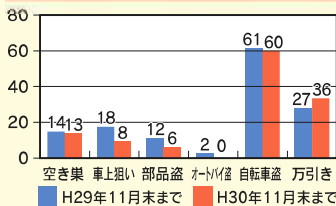

### 管内の犯罪・交通事故の発生状況

〔11月末現在〕  
※( )は、前年同月比を示す

○**刑法犯発生状況**  
337件(+23件)

○**交通事故(人身事故)発生状況**  
発生件数 294件(+22件)  
死者数 3人(±0人)  
負傷者数 353人(+21人)